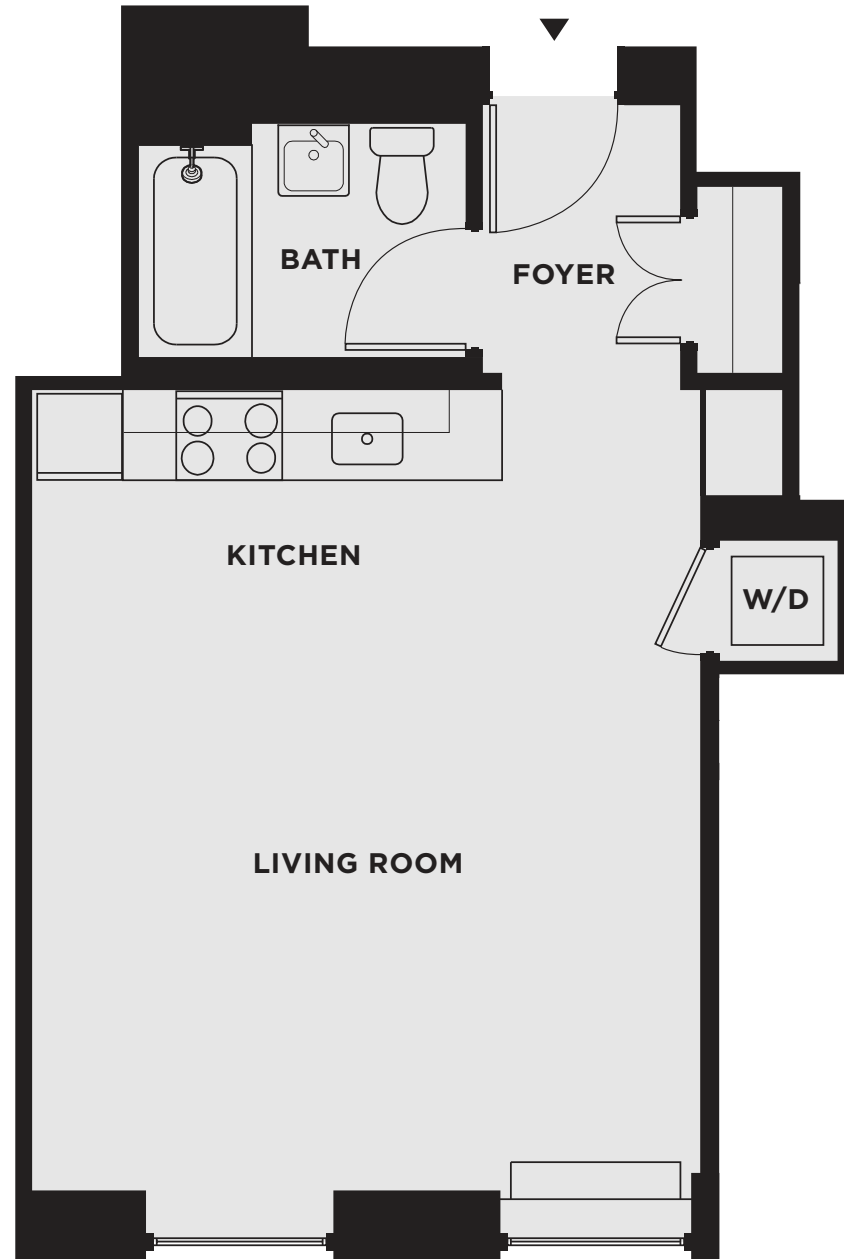

ALBERTA

F LINE

STUDIO

1 BATH

WASHER/DRYER

212 666-0660

INFO@ALBERTANYC.COM

WWW.ALBERTANYC.COM